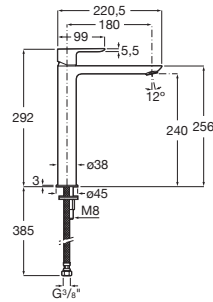

## DIBUJOS TÉCNICOS

## Cala

Un diseño esbelto, formado por un cuerpo cilíndrico estilizado de tan solo 38 mm y una manecilla plana rectangular, en perfecta armonía con la forma del caño. En Cala, todos los elementos se combinan visualmente para crear la mejor proporción y estilo.